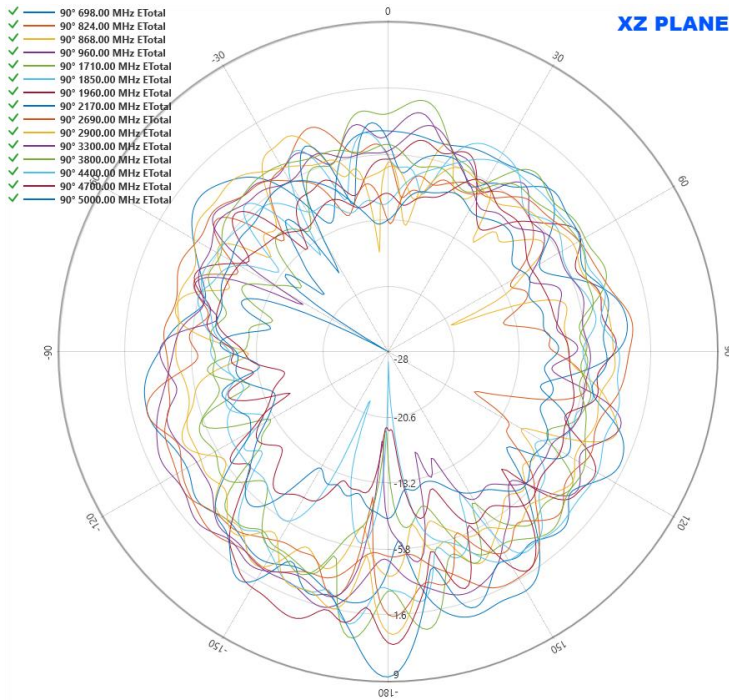

## Radiation Pattern

- ✓ 90° 1164.00 MHz ERhcp
- ✓ 90° 1176.00 MHz ERhcp
- ✓ 90° 1188.00 MHz ERhcp
- ✓ 90° 1227.00 MHz ERhcp
- ✓ 90° 1563.00 MHz ERhcp
- ✓ 90° 1575.00 MHz ERhcp
- ✓ 90° 1587.00 MHz ERhcp
- ✓ 90° 1602.00 MHz ERhcp

Jinchang Electron Global Service

NR Antenna main

Jinchang Electron Global Service

NR Antenna aux

Jinchang Electron Global Service

- 90° 698.00 MHz ETotal
- 90° 824.00 MHz ETotal
- 90° 868.00 MHz ETotal
- 90° 960.00 MHz ETotal
- 90° 1710.00 MHz ETotal
- 90° 1850.00 MHz ETotal
- 90° 1960.00 MHz ETotal
- 90° 2170.00 MHz ETotal
- 90° 2690.00 MHz ETotal
- 90° 2900.00 MHz ETotal
- 90° 3300.00 MHz ETotal
- 90° 3800.00 MHz ETotal
- 90° 4400.00 MHz ETotal
- 90° 4700.00 MHz ETotal
- 90° 5000.00 MHz ETotal

XY PLANE

- 90° 698.00 MHz ETotal
- 90° 824.00 MHz ETotal
- 90° 868.00 MHz ETotal
- 90° 960.00 MHz ETotal
- 90° 1710.00 MHz ETotal
- 90° 1850.00 MHz ETotal
- 90° 1960.00 MHz ETotal
- 90° 2170.00 MHz ETotal
- 90° 2690.00 MHz ETotal
- 90° 2900.00 MHz ETotal
- 90° 3300.00 MHz ETotal
- 90° 3800.00 MHz ETotal
- 90° 4400.00 MHz ETotal
- 90° 4700.00 MHz ETotal
- 90° 5000.00 MHz ETotal