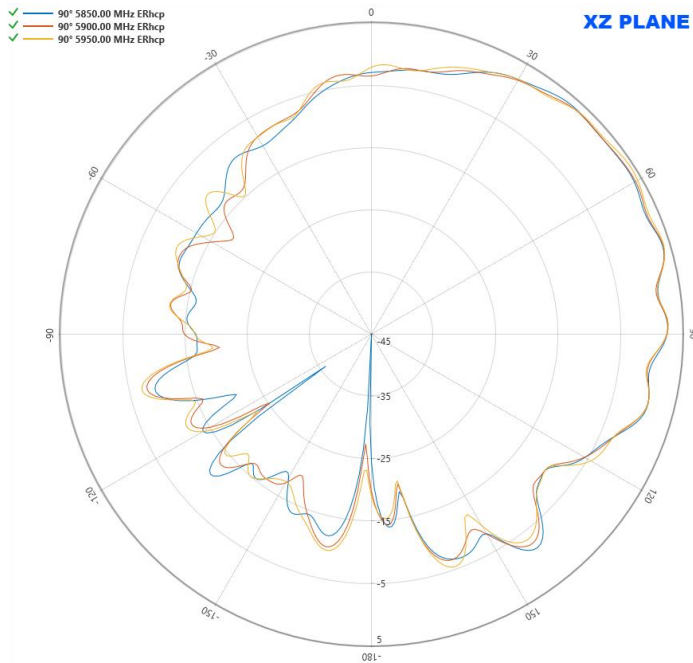

Jinchang Electron Global Service

- ✓ 90° 5850.00 MHz ERhcp
- ✓ 90° 5800.00 MHz ERhcp
- ✓ 90° 5950.00 MHz ERhcp

XZ PLANE