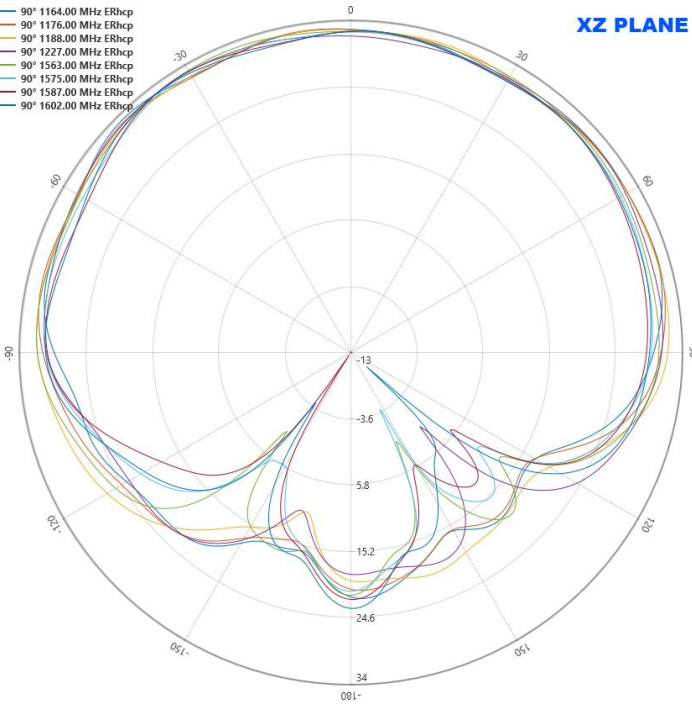

Vibration	10 to 55Hz with 1.5mm amplitude 2hours
	Environmentally Friendly	ROHS Compliant

Radiation Pattern

GNSS Antenna