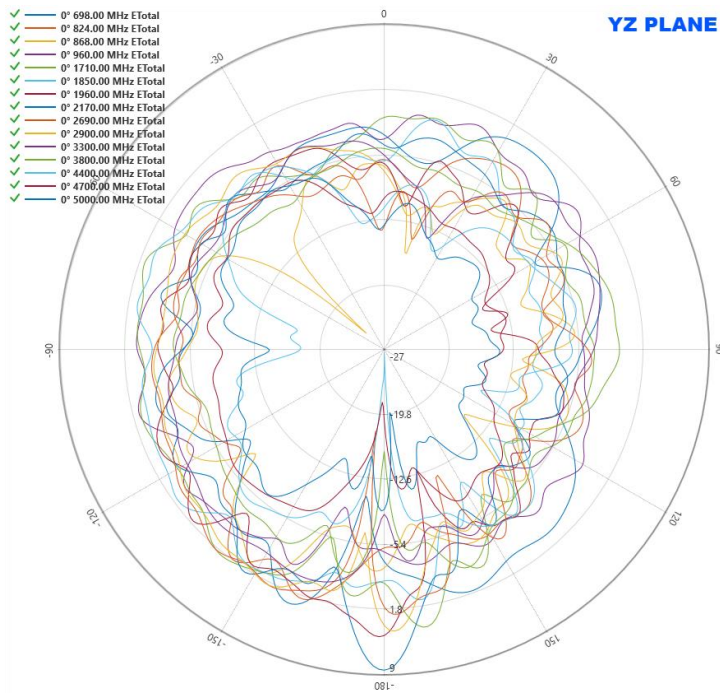

## Radiation Pattern

- ✓ 90° 1164.00 MHz ERhcp
- ✓ 90° 1176.00 MHz ERhcp
- ✓ 90° 1188.00 MHz ERhcp
- ✓ 90° 1227.00 MHz ERhcp
- ✓ 90° 1563.00 MHz ERhcp
- ✓ 90° 1575.00 MHz ERhcp
- ✓ 90° 1587.00 MHz ERhcp
- ✓ 90° 1602.00 MHz ERhcp

Jinchang Electron Global Service

NR Antenna main

Jinchang Electron Global Service

NR Antenna aux

Jinchang Electron Global Service

- 90° 698.00 MHz ETotal
- 90° 824.00 MHz ETotal
- 90° 868.00 MHz ETotal
- 90° 960.00 MHz ETotal
- 90° 1710.00 MHz ETotal
- 90° 1850.00 MHz ETotal
- 90° 1960.00 MHz ETotal
- 90° 2170.00 MHz ETotal
- 90° 2690.00 MHz ETotal
- 90° 2900.00 MHz ETotal
- 90° 3300.00 MHz ETotal
- 90° 3800.00 MHz ETotal
- 90° 4400.00 MHz ETotal
- 90° 4700.00 MHz ETotal
- 90° 5000.00 MHz ETotal

XY PLANE

- 90° 698.00 MHz ETotal
- 90° 824.00 MHz ETotal
- 90° 868.00 MHz ETotal
- 90° 960.00 MHz ETotal
- 90° 1710.00 MHz ETotal
- 90° 1850.00 MHz ETotal
- 90° 1960.00 MHz ETotal
- 90° 2170.00 MHz ETotal
- 90° 2690.00 MHz ETotal
- 90° 2900.00 MHz ETotal
- 90° 3300.00 MHz ETotal
- 90° 3800.00 MHz ETotal
- 90° 4400.00 MHz ETotal
- 90° 4700.00 MHz ETotal
- 90° 5000.00 MHz ETotal