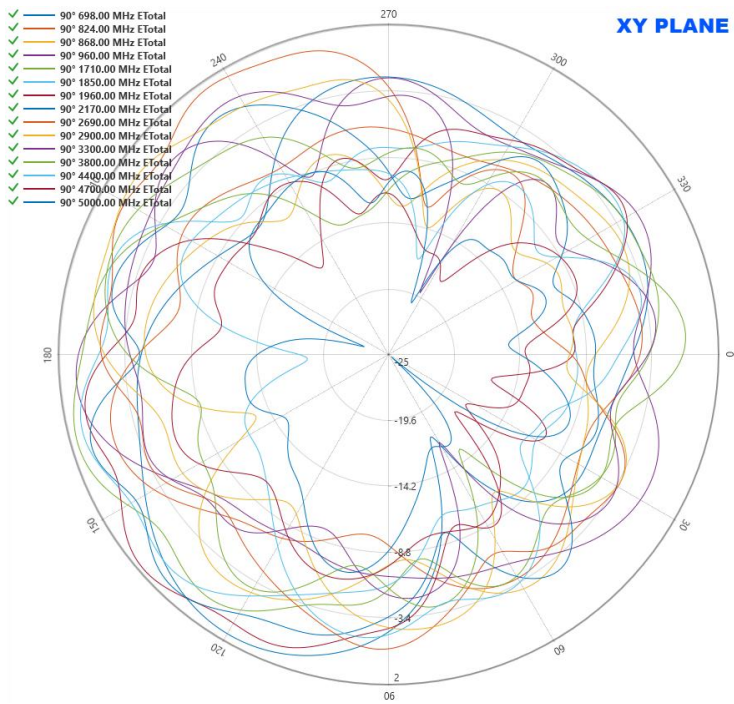

## Radiation Pattern

### GNSS Antenna

- ✓ 0° 1164.00 MHz ERhcp
- ✓ 0° 1176.00 MHz ERhcp
- ✓ 0° 1188.00 MHz ERhcp
- ✓ 0° 1227.00 MHz ERhcp
- ✓ 0° 1563.00 MHz ERhcp
- ✓ 0° 1575.00 MHz ERhcp
- ✓ 0° 1587.00 MHz ERhcp
- ✓ 0° 1602.00 MHz ERhcp

- ✓ 90° 1164.00 MHz ERhcp
- ✓ 90° 1176.00 MHz ERhcp
- ✓ 90° 1188.00 MHz ERhcp
- ✓ 90° 1227.00 MHz ERhcp
- ✓ 90° 1563.00 MHz ERhcp
- ✓ 90° 1575.00 MHz ERhcp
- ✓ 90° 1587.00 MHz ERhcp
- ✓ 90° 1602.00 MHz ERhcp

Jinchang Electron Global Service

NR Antenna main

Jinchang Electron Global Service

NR Antenna aux

Jinchang Electron Global Service

- 90° 698.00 MHz ETotal
- 90° 824.00 MHz ETotal
- 90° 868.00 MHz ETotal
- 90° 960.00 MHz ETotal
- 90° 1710.00 MHz ETotal
- 90° 1850.00 MHz ETotal
- 90° 1960.00 MHz ETotal
- 90° 2170.00 MHz ETotal
- 90° 2690.00 MHz ETotal
- 90° 2900.00 MHz ETotal
- 90° 3300.00 MHz ETotal
- 90° 3800.00 MHz ETotal
- 90° 4400.00 MHz ETotal
- 90° 4700.00 MHz ETotal
- 90° 5000.00 MHz ETotal